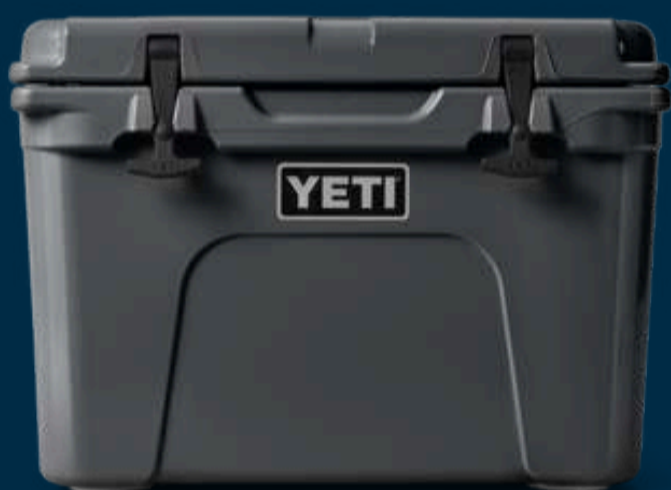

TUNDRA 35

21.1" ANCHO X 15.9" DIAMETRO X
15.4" ALTO

Q3,500