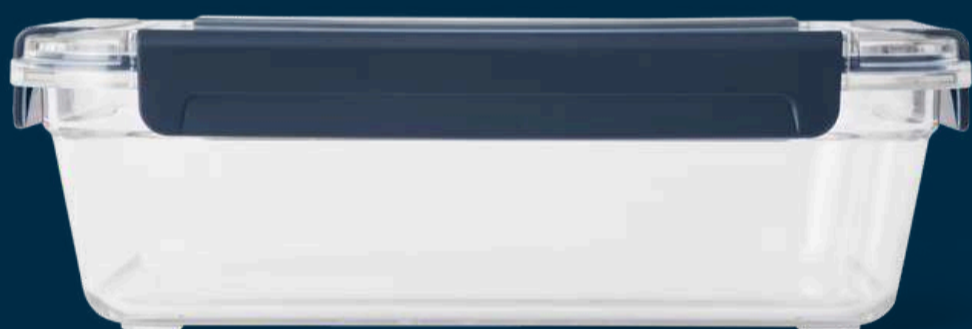

BOOMER 4

CAPACIDAD 4 TAZAS

Q450

CONFIRMA EXISTENCIAS*

DAYTRIP LUNCH

YETI®

MANTÉN SEGURA Y A TEMPERATURA TUS
ALIMENTOS POR MÁS TIEMPO.

IMPERMEABLE Y RESISTENTE

DAYTRIP LUNCH BOX

10.7" ANCHO X 8.7" DIAMETRO X
4.6" ALTURA

Q925

jungla

NUEVO

**FOOD
STORAGE**

YETI®

jungla

FOOD STORAGE LARGE

8.5 TAZAS

Q375

CONFIRMA EXISTENCIAS*

jungla

LOADOUT GO BOX YETI®

CAJA DE SEGURIDAD - CAJA SECA PARA
ELECTRÓNICOS, HERRAMIENTAS O
DOCUMENTOS

100% SUMERGIBLE Y PRÁCTICAMENTE INDESTRUCTIBLE.