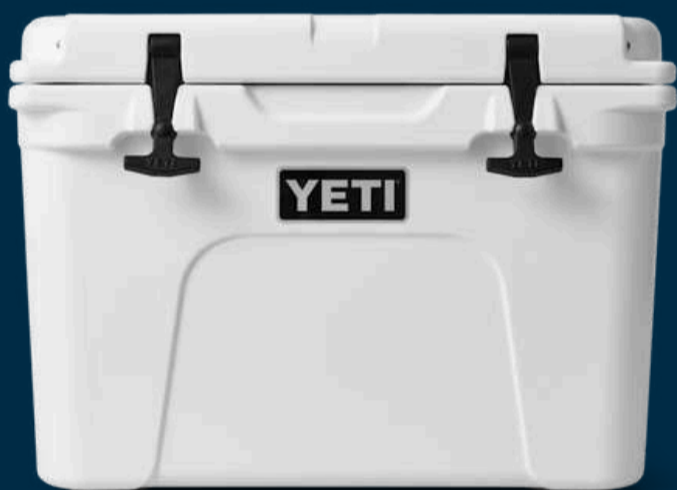

TUNDRA 35

21.1" ANCHO X 15.9" DIAMETRO X
15.4" ALTO

Q3,500